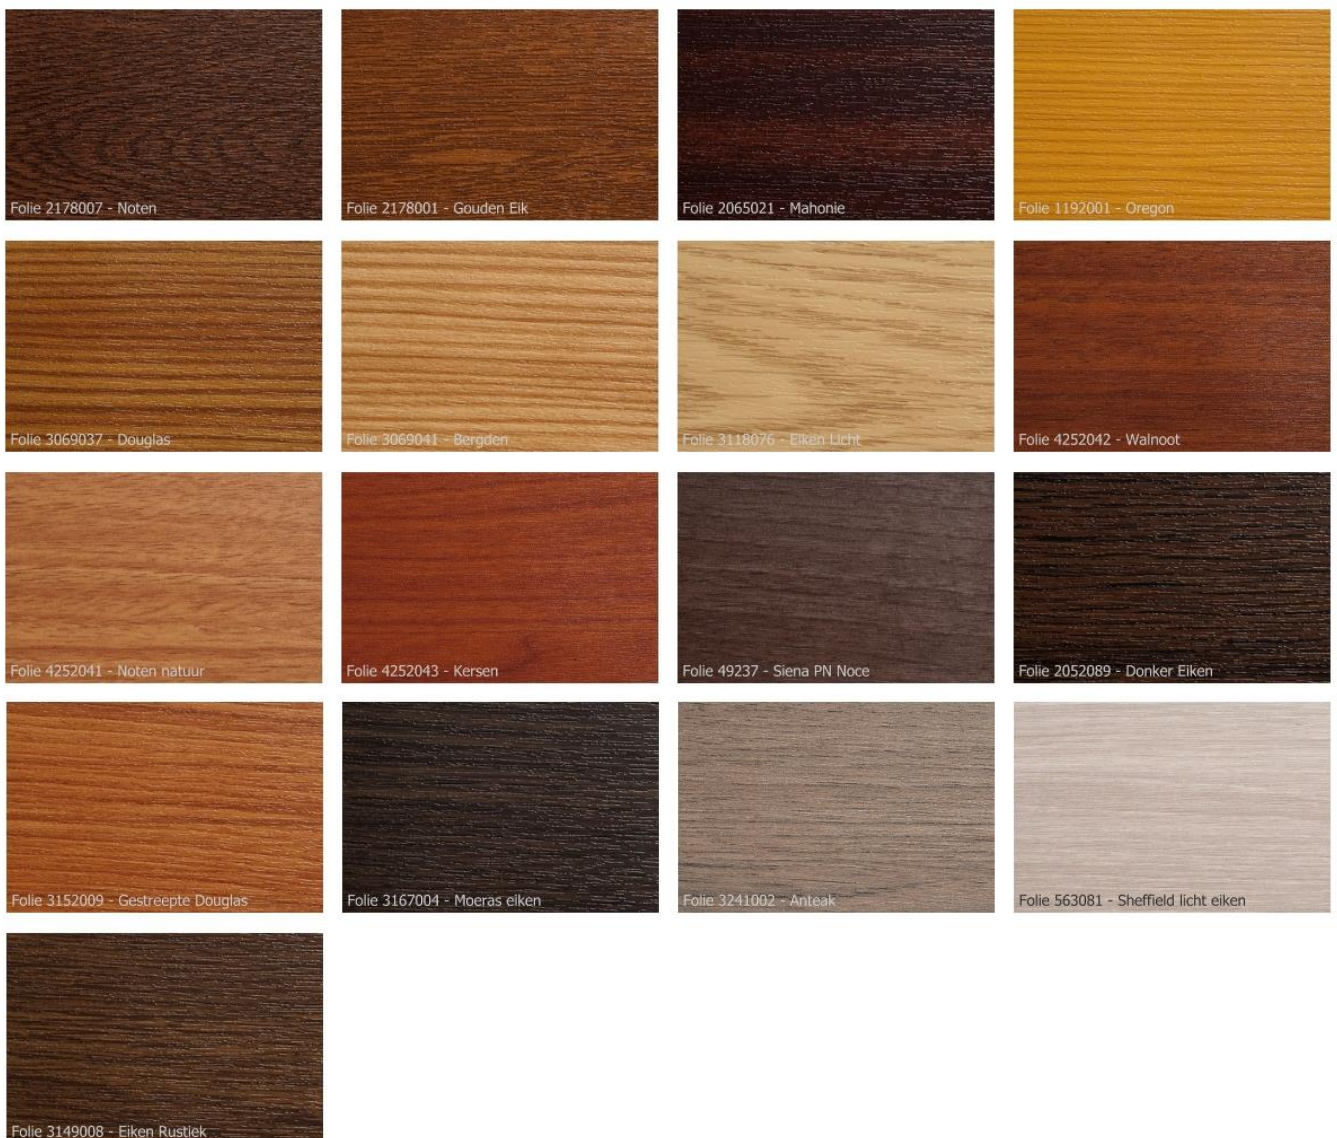

Kleur mogelijkheden voor de kunststof kozijnen

Basiskleuren

De kunststof kozijnen zijn in de basis uitvoerbaar met volgende, door en door, kleuren.

Realwood folie

Dit is een houtnerf-folie die nog meer op hout lijkt dan de traditionele houtnerf-folies. Realwood heeft de echte "houtvlam".

Houtnerf-folie

Dit is een folie welke voorzien is van de traditionele houtnerf.

Houtnerf-folie met houtmotief

Dit is een folie welke voorzien is van de traditionele houtnerf met een houtmotief.

Acrycolor

De acrycolor kleuren zijn alleen te leveren aan de buitenzijde. (op basis verkeerswit).
Voor sommige profielen geldt een minimale afname, daarom zijn deze kleuren alleen op aanvraag verkrijgbaar.

Let op, De kleurweergaven dienen slechts ter illustratie en zijn niet kleurgebonden. Beschikbaarheid voor bepaalde profielen beperkt.