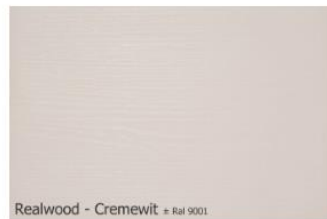

Kleur mogelijkheden voor de kunststof kozijnen

Basiskleuren

De kunststof kozijnen zijn in de basis uitvoerbaar met volgende, door en door, kleuren.

Realwood folie

Dit is een houtnerf-folie die nog meer op hout lijkt dan de traditionele houtnerf-folies. Realwood heeft de echte "houtvlam".

Houtnerf-folie

Dit is een folie welke voorzien is van de traditionele houtnerf.

Houtnerf-folie met houtmotief

Dit is een folie welke voorzien is van de traditionele houtnerf met een houtmotief.

Acrycolor

De acrycolor kleuren zijn alleen te leveren aan de buitenzijde. (op basis verkeerswit).
Voor sommige profielen geldt een minimale afname, daarom zijn deze kleuren alleen op aanvraag verkrijgbaar.

Let op, De kleurweergaven dienen slechts ter illustratie en zijn niet kleurgebonden. Beschikbaarheid voor bepaalde profielen beperkt.