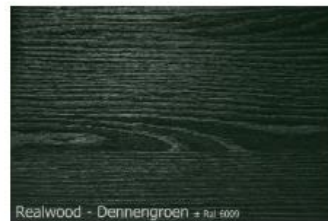

Kleur mogelijkheden voor de kunststof kozijnen

Basiskleuren

De kunststof kozijnen zijn in de basis uitvoerbaar met volgende, door en door, kleuren.

Realwood folie

Dit is een houtnerf-folie die nog meer op hout lijkt dan de traditionele houtnerf-folies.

Realwood heeft de echte "houtvlam".

Houtnerf-folie

Dit is een folie welke voorzien is van de traditionele houtnerf.

Houtnerf-folie met houtmotief

Dit is een folie welke voorzien is van de traditionele houtnerf met een houtmotief.