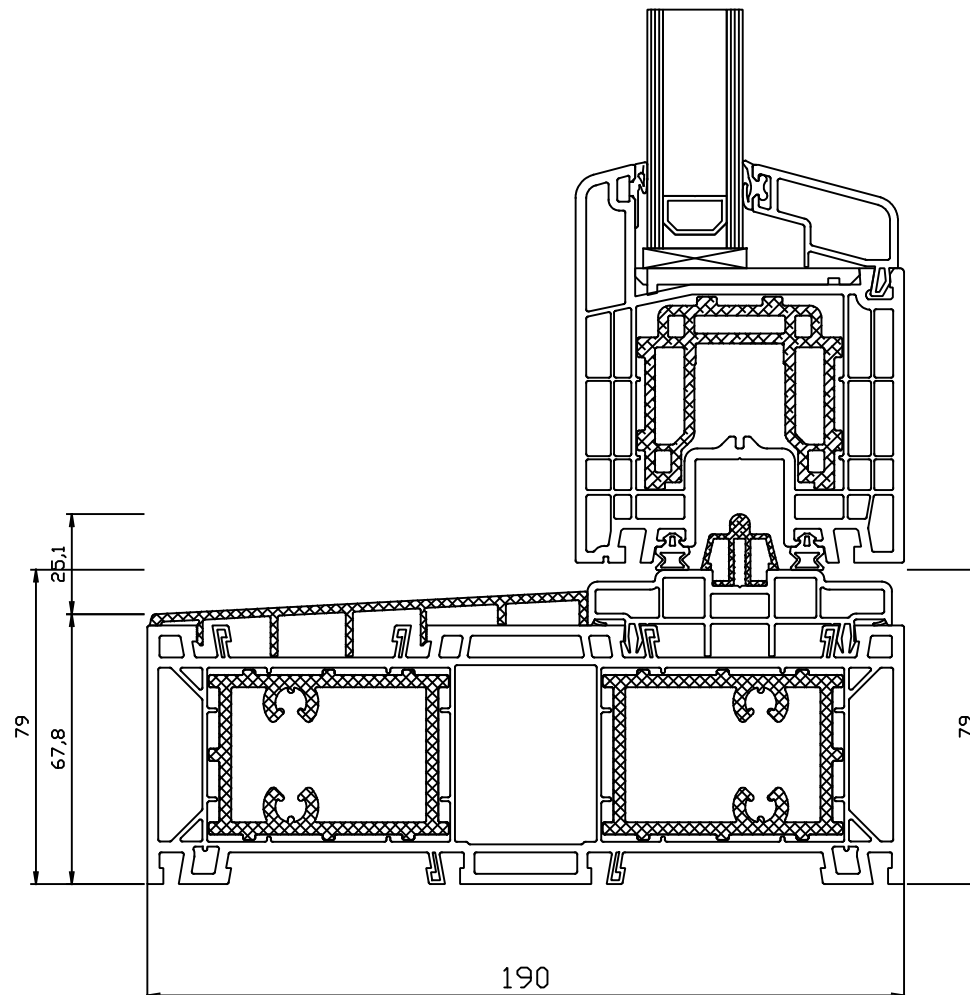

Detail: T8-E01-LS met aanslag

Schaal 1:2

Detail: T8-E01-LS  
Schaal 1:2

Detail: T8-E02-MS  
Schaal 1:2

Detail: T8-E03-RS  
Schaal 1:2

Detail: T8-E04-OD1  
Schaal 1:2

ECO pass verlaagde dorpel

Kunststof dorpel met Alu afdekkap

Detail: T8-E04-OD2 Eco Pass  
Schaal 1:2

Detail: T8-E05-BD

Schaal 1:2