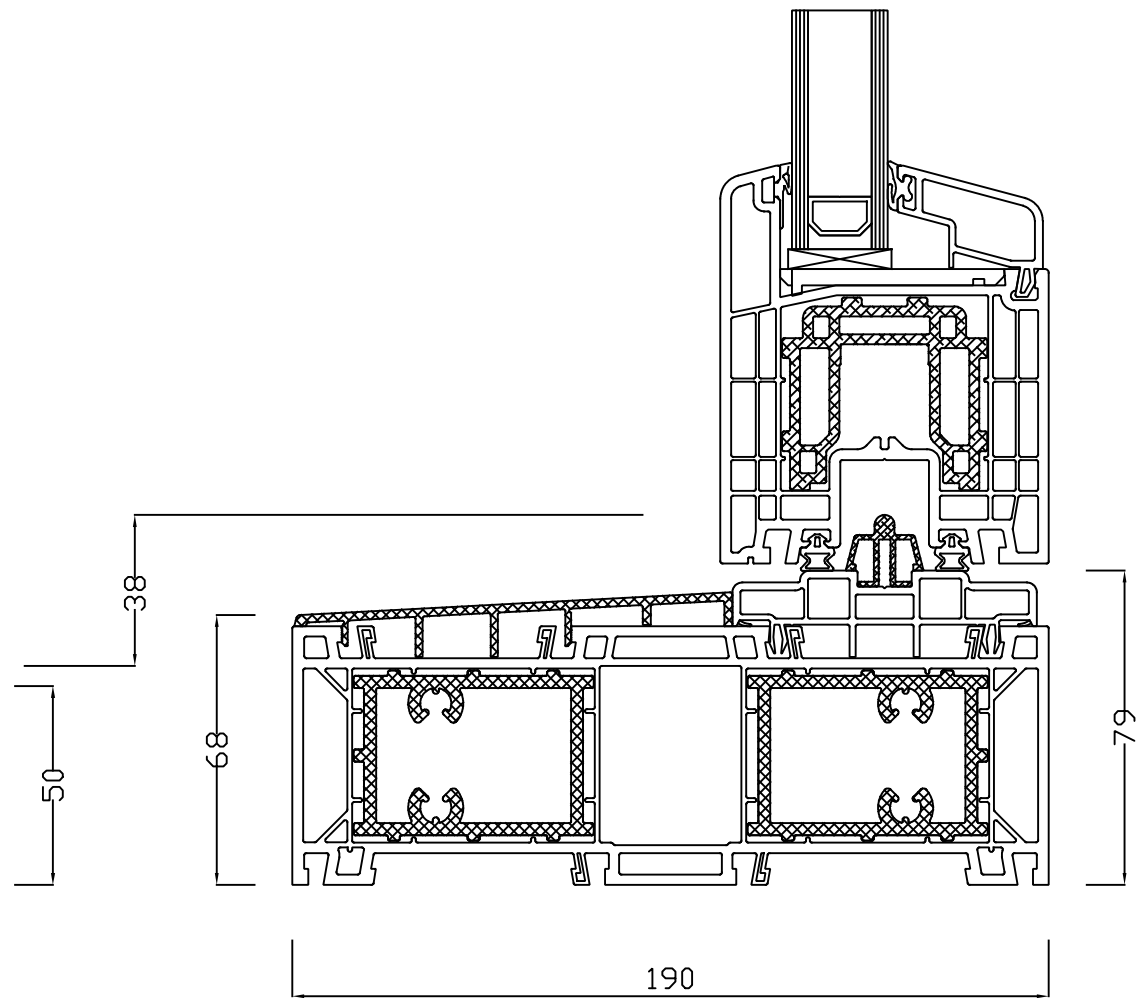

Detail: T8-E01-LS met aanslag

Schaal 1:2

Detail: T8-E01-LS  
Schaal 1:2

Detail: T8-E02-MS  
Schaal 1:2

Detail: T8-E03-RS  
Schaal 1:2

Detail: T8-E04-OD1  
Schaal 1:2

ECO pass verlaagde dorpel

Kunststof dorpel met Alu afdekkap

Detail: T8-E04-OD2 Eco Pass  
Schaal 1:2

Detail: T8-E05-BD

Schaal 1:2