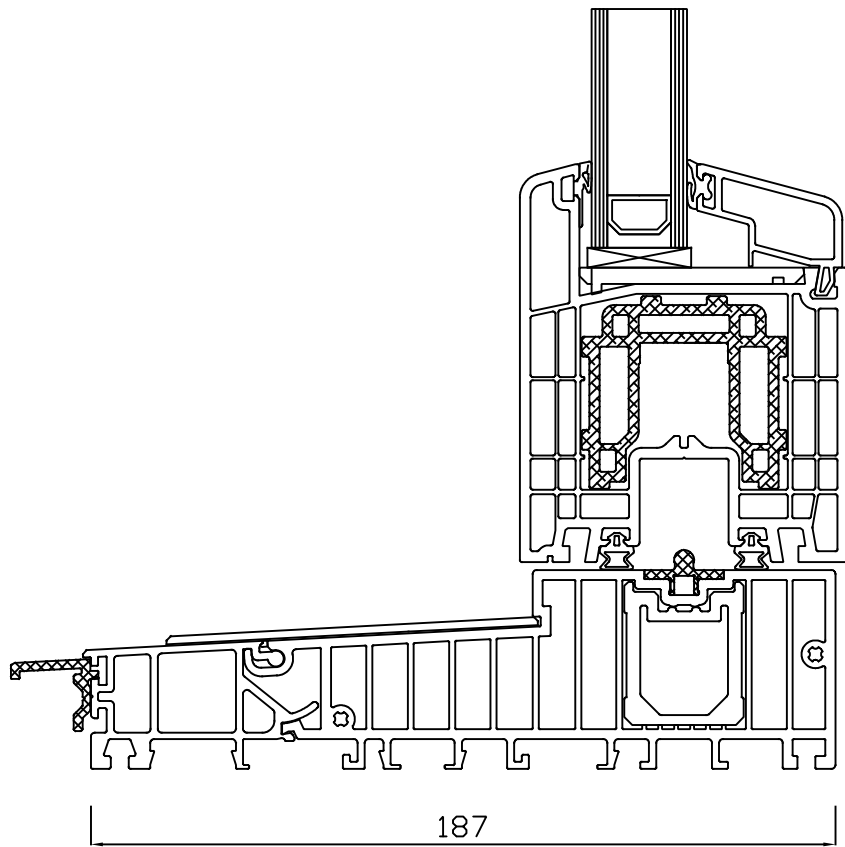

Detail: T8-E01-LS met aanslag

Schaal 1:2

Detail: T8-E01-LS  
Schaal 1:2

Detail: T8-E02-MS  
Schaal 1:2

Detail: T8-E03-RS  
Schaal 1:2

Detail: T8-E04-OD1  
Schaal 1:2

ECO pass verlaagde dorpel

Kunststof dorpel met Alu afdekkap

Detail: T8-E04-OD2 Eco Pass  
Schaal 1:2

Detail: T8-E05-BD

Schaal 1:2