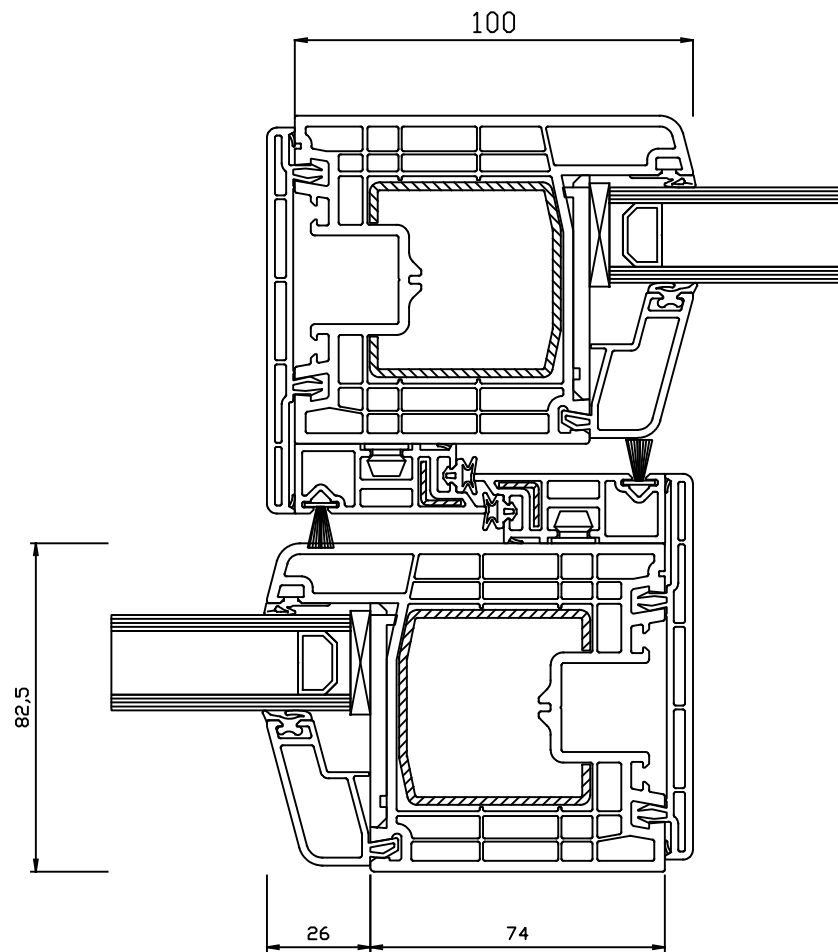

Detail: T8-E01-LS met aanslag

Schaal 1:2

Detail: T8-E01-LS  
Schaal 1:2

Detail: T8-E02-MS  
Schaal 1:2

Detail: T8-E03-RS  
Schaal 1:2

Detail: T8-E04-OD1  
Schaal 1:2

ECO pass verlaagde dorpel

Kunststof dorpel met Alu afdekkap

Detail: T8-E04-OD2 Eco Pass  
Schaal 1:2

Detail: T8-E05-BD

Schaal 1:2