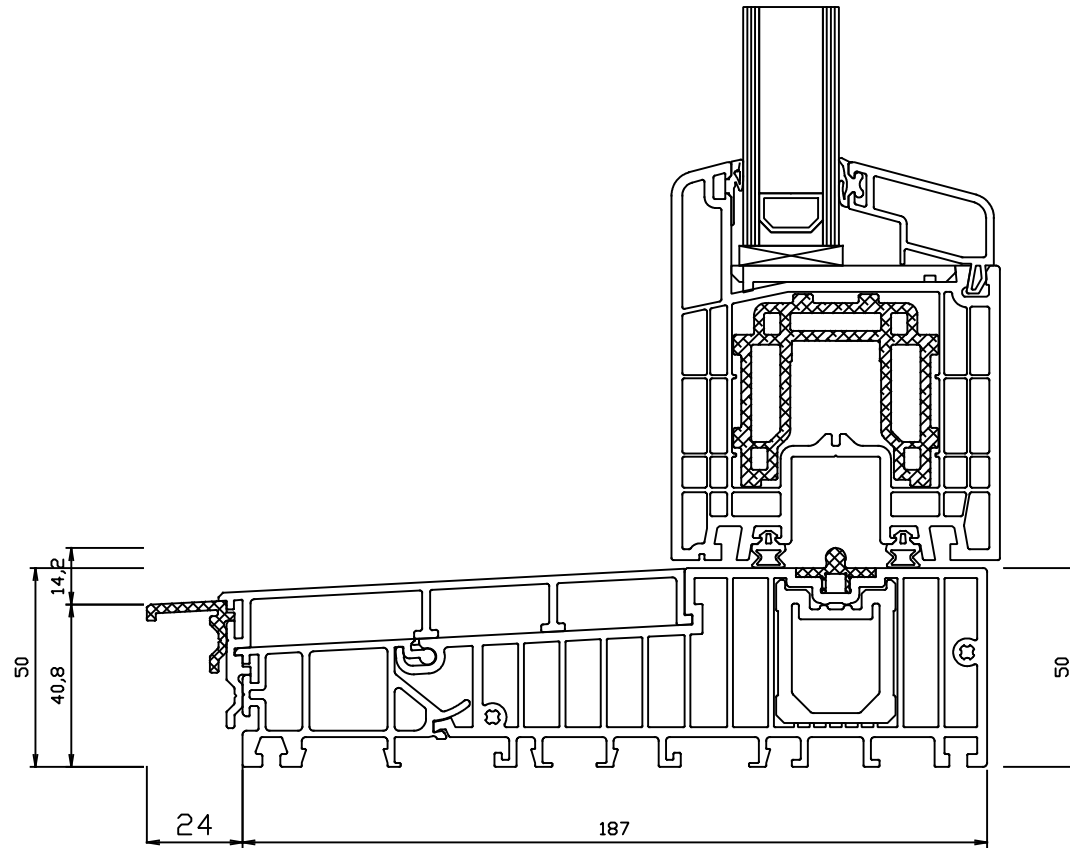

Detail: T8-E01-LS met aanslag

Schaal 1:2

Detail: T8-E01-LS  
Schaal 1:2

Detail: T8-E02-MS  
Schaal 1:2

Detail: T8-E03-RS  
Schaal 1:2

Detail: T8-E04-OD1  
Schaal 1:2

ECO pass verlaagde dorpel

Kunststof dorpel met Alu afdekkap

Detail: T8-E04-OD2 Eco Pass  
Schaal 1:2

Detail: T8-E05-BD

Schaal 1:2