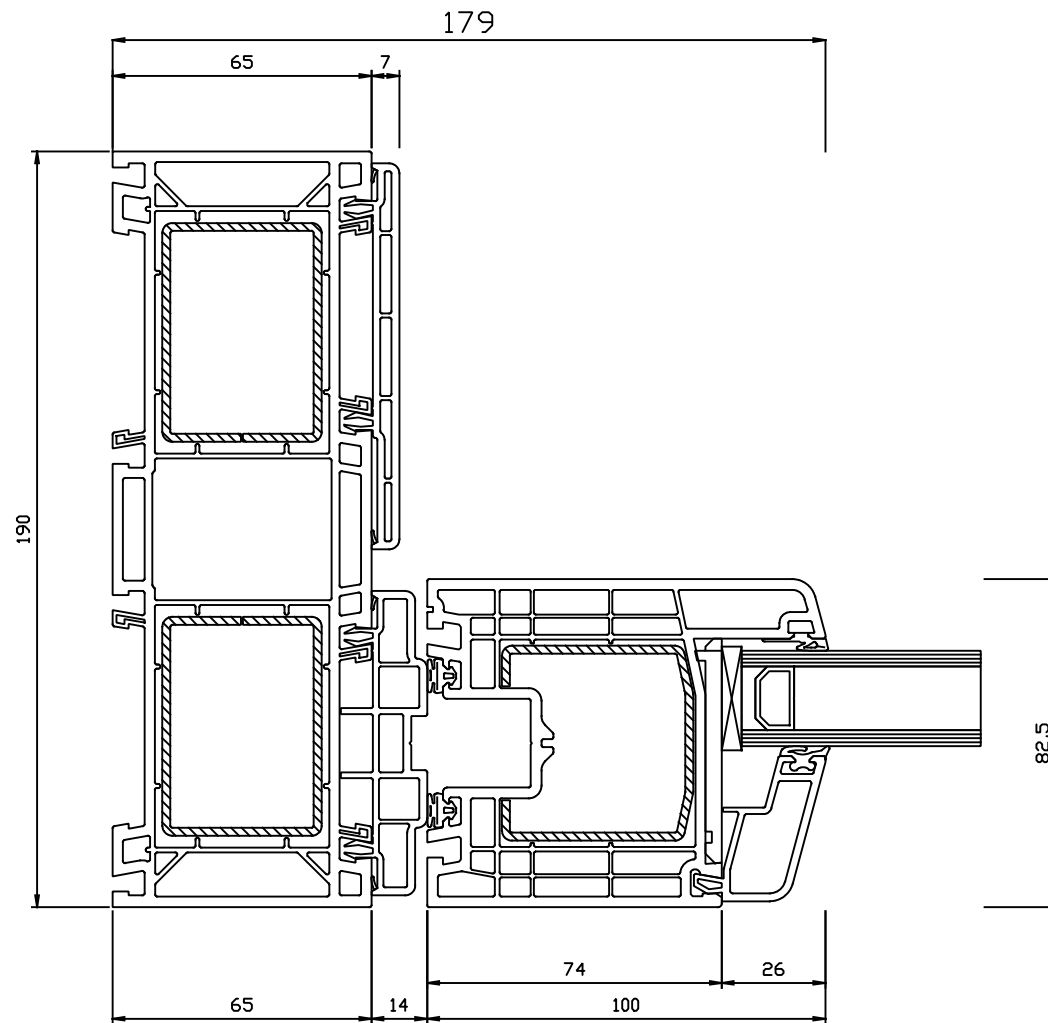

Detail: T8-E01-LS met aanslag

Schaal 1:2

Detail: T8-E01-LS  
Schaal 1:2

Detail: T8-E02-MS  
Schaal 1:2

Detail: T8-E03-RS  
Schaal 1:2

Detail: T8-E04-OD1  
Schaal 1:2

ECO pass verlaagde dorpel

Kunststof dorpel met Alu afdekkap

Detail: T8-E04-OD2 Eco Pass  
Schaal 1:2

Detail: T8-E05-BD

Schaal 1:2