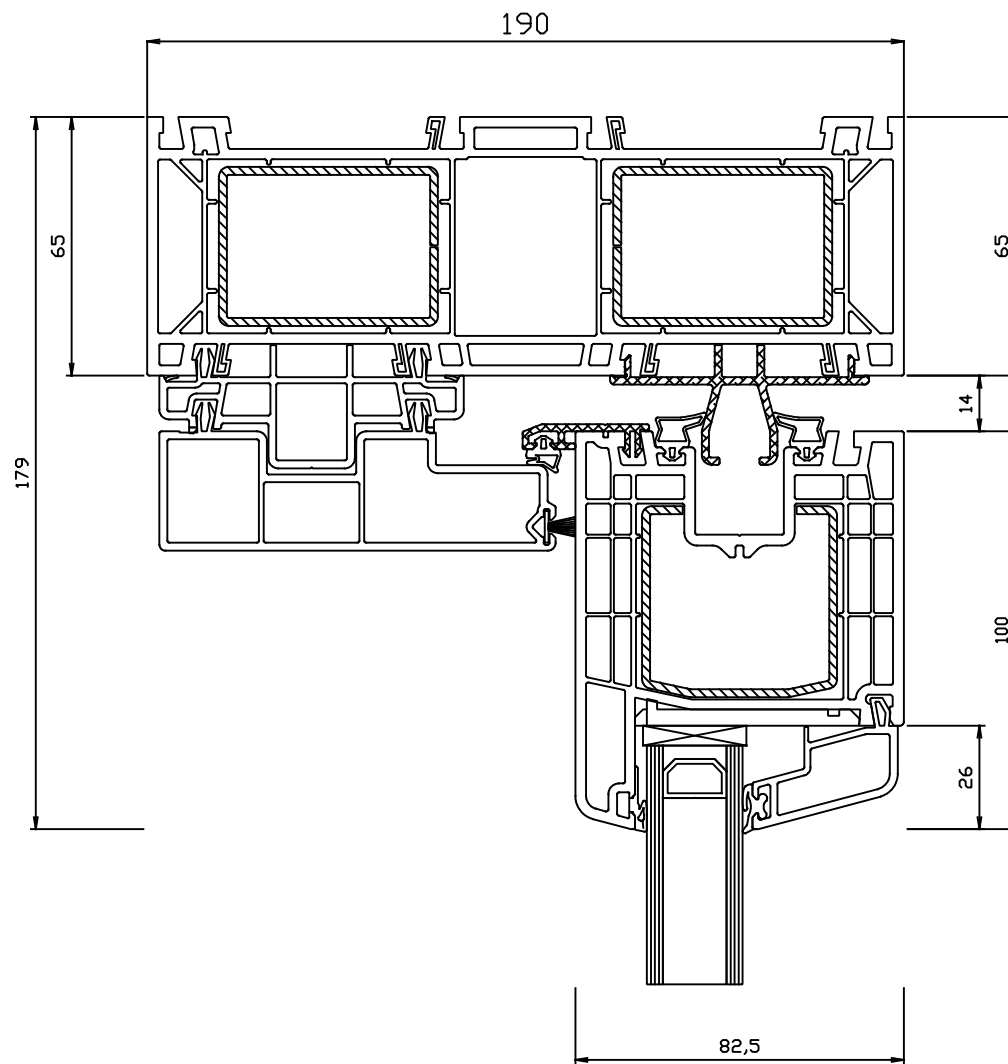

Detail: T8-E01-LS met aanslag

Schaal 1:2

Detail: T8-E01-LS  
Schaal 1:2

Detail: T8-E02-MS  
Schaal 1:2

Detail: T8-E03-RS  
Schaal 1:2

Detail: T8-E04-OD1  
Schaal 1:2

ECO pass verlaagde dorpel

Kunststof dorpel met Alu afdekkap

Detail: T8-E04-OD2 Eco Pass  
Schaal 1:2

Detail: T8-E05-BD

Schaal 1:2