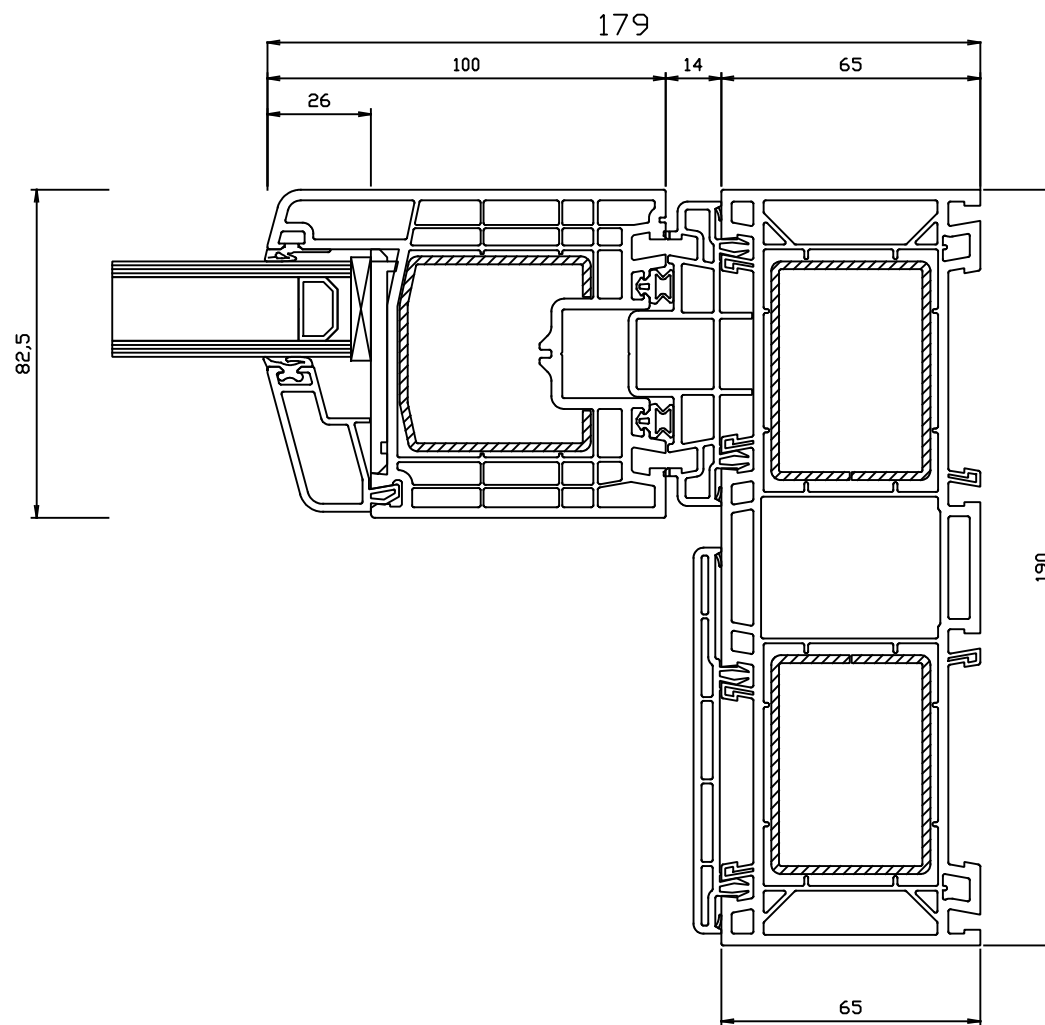

Detail: T8-E01-LS met aanslag

Schaal 1:2

Detail: T8-E01-LS  
Schaal 1:2

Detail: T8-E02-MS  
Schaal 1:2

Detail: T8-E03-RS  
Schaal 1:2

Detail: T8-E04-OD1  
Schaal 1:2

ECO pass verlaagde dorpel

Kunststof dorpel met Alu afdekkap

Detail: T8-E04-OD2 Eco Pass  
Schaal 1:2

Detail: T8-E05-BD

Schaal 1:2