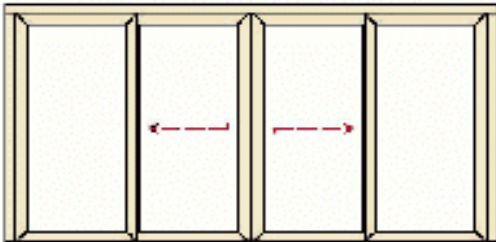

Firma: Kufa Raamsystemen	 Raamsystemen
	Adres: Middenhavenstraat 7 Post/Plaats: 1976 CK IJmuiden	
10 EN 14351-1	Telefoon: 0255-744020 email: info@kufa.nl	

Product Familie Groep 7

Producten in dezelfde familie:

- Hefschuifpui (HS), schema C (twee vleugels, stolp)