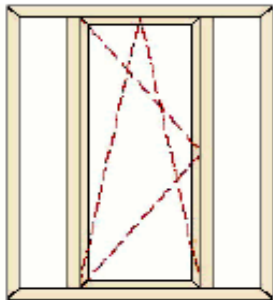

Product Familie Groep 2

Producten in dezelfde familie:

- Draaikiepdeur
- Binnendraaiende deur
- Valdeur
- Draaikiepdeur met zijlichten
- Draaikiepdeur met bovenlicht
- Draaikiepdeur en binnendraaiende deur met tussenstijl