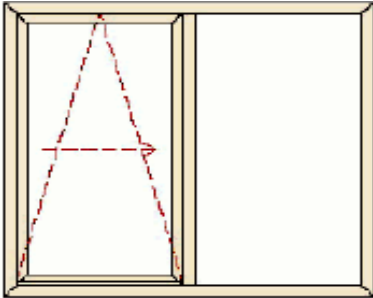

Firma: Kufa Raamsystemen	 Raamsystemen
	Adres: Middenhavenstraat 7 Post/Plaats: 1976 CK IJmuiden	
10 EN 14351-1	Telefoon: 0255-744020 email: info@kufa.nl	

Product Familie Groep 5

Producten in dezelfde familie:

- Kiepschuifpui (PSK)