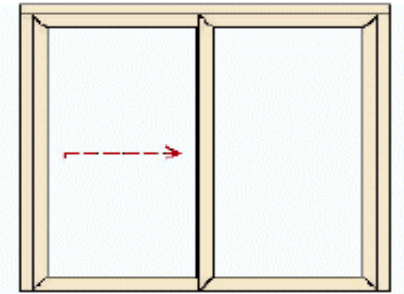

Firma: Kufa Raamsystemen Adres: Middenhavenstraat 7 Post/Plaats: 1976 CK IJmuiden	 Raamsystemen
	Telefoon: 0255-744020 email: info@kufa.nl	
10 EN 14351-1		

Product Familie Groep 6

Producten in dezelfde familie:

- Hefschuifpui (HS), schema A (enkele vleugel)