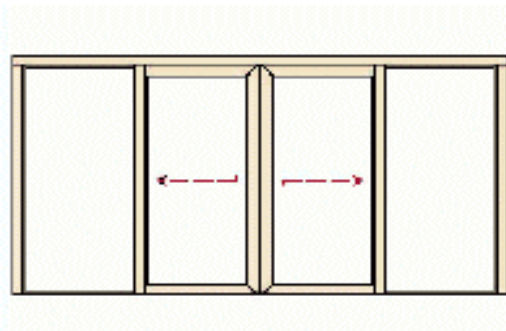

Firma: Kufa Raamsystemen	
	Adres: Middenhavenstraat 7 Post/Plaats: 1976 CK IJmuiden	
10 EN 14351-1	Telefoon: 0255-744020 email: info@kufa.nl	Raamsystemen

Product Familie Groep 9

Producten in dezelfde familie:

- Hefschuifpui (HS), schema C (twee vleugels, stolp) Design