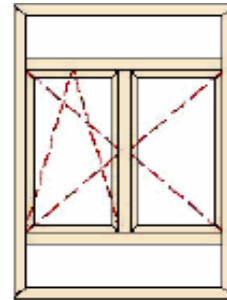

Firma: Kufa Raamsystemen	
	Adres: Middenhavenstraat 7 Post/Plaats: 1976 CK IJmuiden Telefoon: 0255-744020 email: info@kufa.nl	
10 EN 14351-1		

Product Familie Groep 3

Producten in dezelfde familie:

- Stolpraam, binnendraaiend
- Stolpraam met zijlichten
- Stolpraam met onder- en bovenlicht