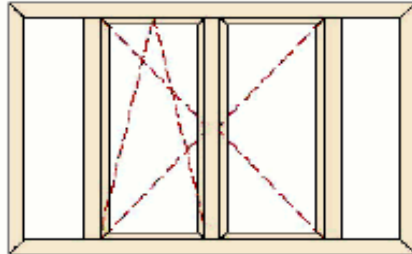

Firma: Kufa Raamsystemen	
	Adres: Middenhavenstraat 7 Post/Plaats: 1976 CK IJmuiden Telefoon: 0255-744020 email: info@kufa.nl	
10 EN 14351-1		

Product Familie Groep 3

Producten in dezelfde familie:

- Stolpraam, binnendraaiend
- Stolpraam met zijlichten
- Stolpraam met onder- en bovenlicht