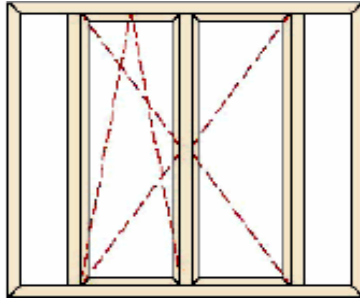

10 EN 14351-1	Firma: Kufa Raamsystemen Adres: Middenhavenstraat 7 Post/Plaats: 1976 CK IJmuiden Telefoon: 0255-744020 email: info@kufa.nl	 Raamsystemen

Product Familie Groep 4

Producten in dezelfde familie:

- Stolpdeur binnendraaiend
- Stolpdeur met zijlicht
- Stolpdeur met bovenlicht