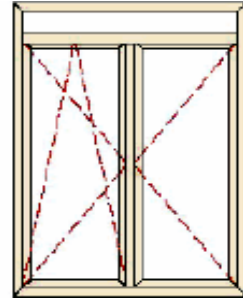

10 EN 14351-1	Firma: Kufa Raamsystemen Adres: Middenhavenstraat 7 Post/Plaats: 1976 CK IJmuiden Telefoon: 0255-744020 email: info@kufa.nl	 Raamsystemen

Product Familie Groep 4

Producten in dezelfde familie:

- Stolpdeur binnendraaiend
- Stolpdeur met zijlicht
- Stolpdeur met bovenlicht