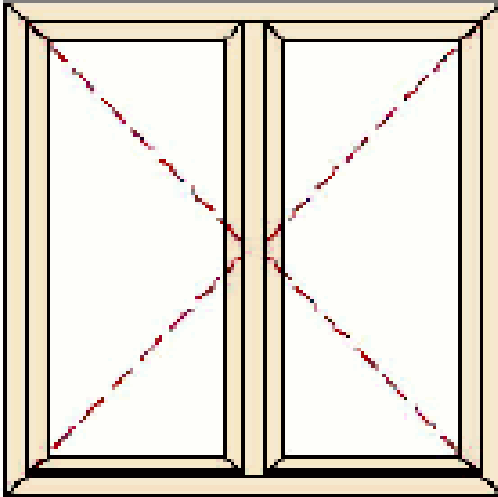

CE	Firma:	Kufa Raamsystemen	 Raamsystemen
	Adres:	Middenhavenstraat 7	
10	Post/Plaats:	1976 CK IJmuiden	
EN 14351-1	Telefoon:	0255-744020	
	email:	info@kufa.nl	

Product Familie Groep 12

Producten in dezelfde familie:

- Stolpdeur, binnendraaiend