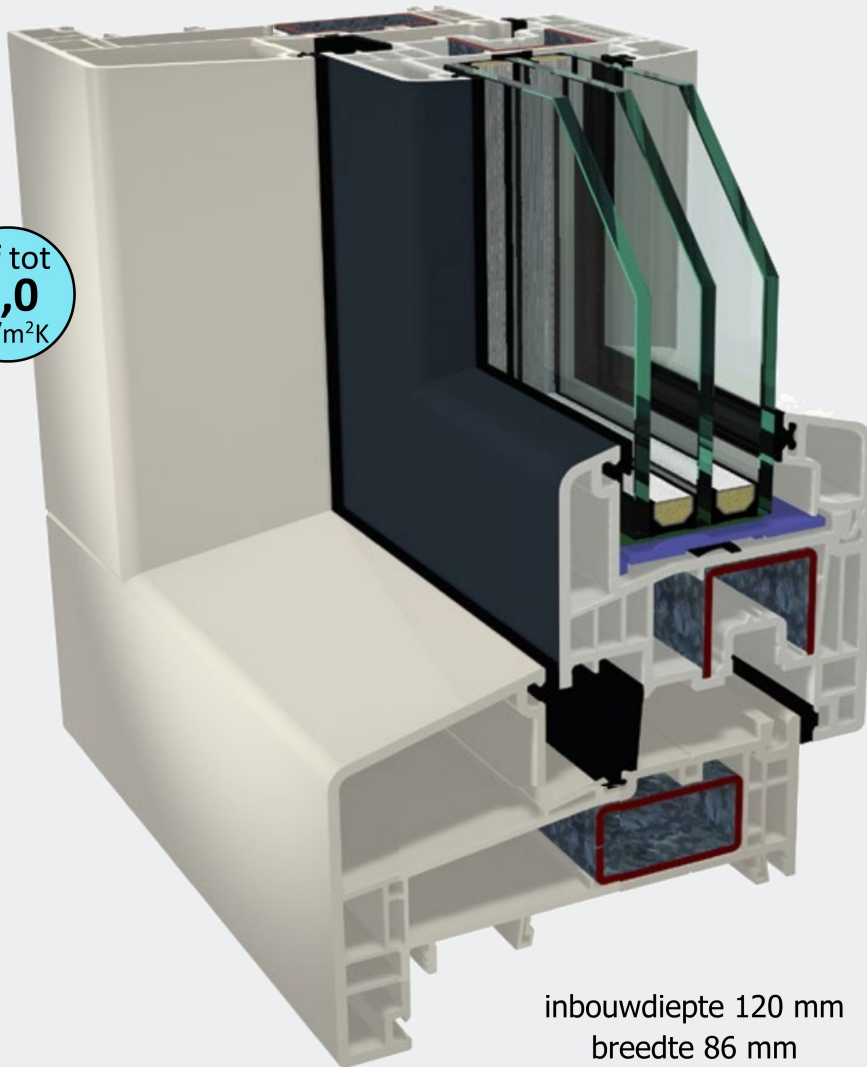

Het verdiepte kozijnprofiel voor het moderne kunststof kozijn in Nederlandse stijl.

Uf tot
1,0
W/m²K

Kleurmogelijkheden

- ✓ 2 basiskleuren
- ✓ houtnerffolie
- ✓ acrylcolor
- ✓  folie

Kies voor serie T2 of T3 indien er naar buiten draaiende delen zijn.

inbouwdiepte 120 mm
breedte 86 mm
glasdikte 24 t/m 52 mm

Profiel kenmerken

- ✓ 6 & 5 kamers systeem
- ✓ U-frame waarde tot **1.0** W/m².K
- ✓ Met een middendichting
- ✓ Leverbaar met **dubbel HVL**®

hoekverbinding