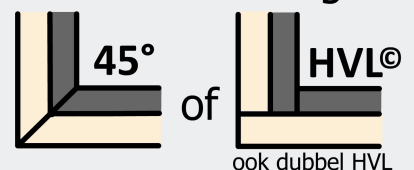

Het verdiepte kozijnprofiel voor het moderne kunststof kozijn in Nederlandse stijl.

Uf tot
1,0
W/m²K

Kleurmogelijkheden

- ✓ 2 basiskleuren
- ✓ houtnerffolie
- ✓ acrylcolor
- ✓  folie

Kies voor serie T2 of T3 indien er naar buiten draaiende delen zijn.

inbouwdiepte 120 mm
breedte 86 mm
glasdikte 24 t/m 52 mm

Profiel kenmerken

- ✓ 6 & 5 kamers systeem
- ✓ U-frame waarde tot **1.0** W/m².K
- ✓ Met een middendichting
- ✓ Leverbaar met **dubbel HVL**®

hoekverbinding