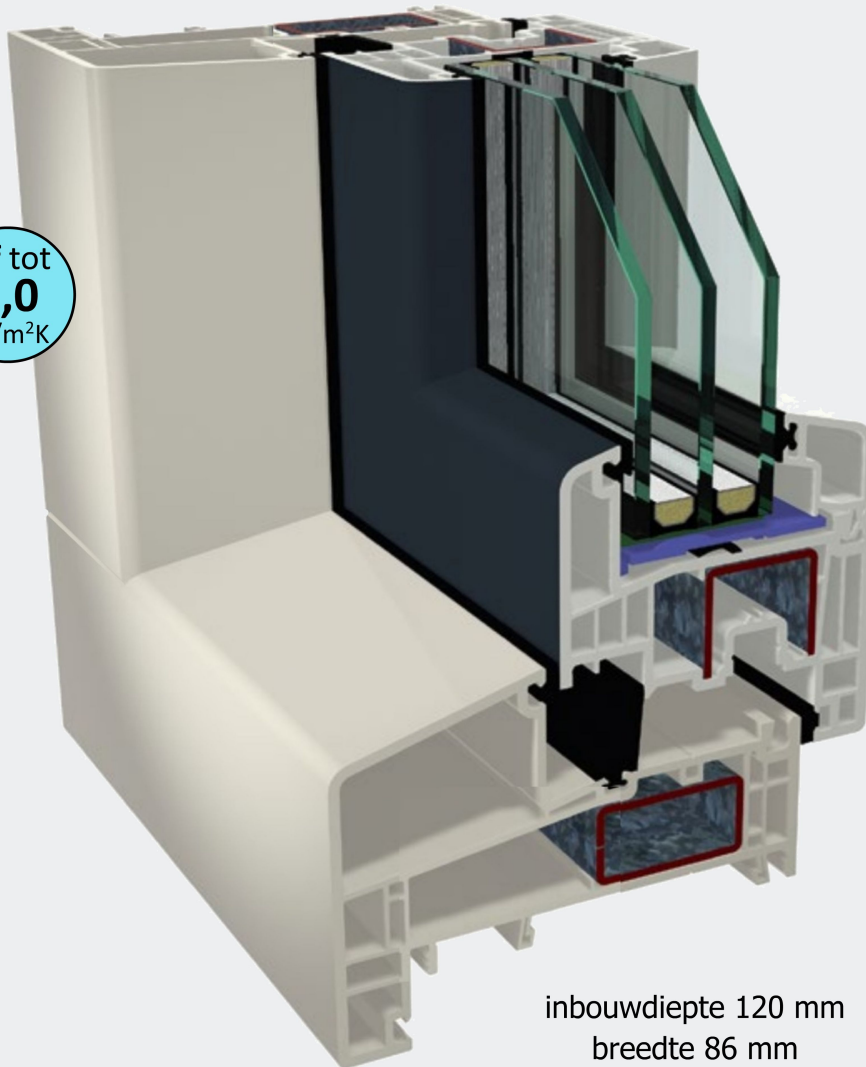

Gealan **S9000.NL Plus**

(met los adapterprofiel)

serie
T3

Het verdiepte kozijnprofiel voor het moderne kunststof kozijn in Nederlandse stijl.

Uf tot
1,0
W/m²K

Kleurmogelijkheden

- ✓ 2 basiskleuren
- ✓ houtnerffolie
- ✓ acrylcolor
- ✓  folie

Voor naar buiten draaiende delen wordt er bij deze serie een los adapter profiel in het betreffende vak toegepast.

inbouwdiepte 120 mm
breedte 86 mm
glasdikte 24 t/m 52 mm

Profiel kenmerken

- ✓ 6 & 5 kamers systeem
- ✓ U-frame waarde tot **1.0** W/m².K
- ✓ Met een middendichting
- ✓ Leverbaar met **dubbel HVL**®

hoekverbinding

ook op HVL®