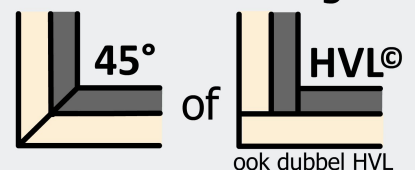

Gealan **S9000.NL Plus**

(met los adapterprofiel)

serie
T3

Het verdiepte kozijnprofiel voor het moderne kunststof kozijn in Nederlandse stijl.

Uf tot
1,0
W/m²K

Kleurmogelijkheden

- ✓ 2 basiskleuren
- ✓ houtnerffolie
- ✓ acrylcolor
- ✓  folie

Voor naar buiten draaiende delen wordt er bij deze serie een los adapter profiel in het betreffende vak toegepast.

inbouwdiepte 120 mm
breedte 86 mm
glasdikte 24 t/m 52 mm

Profiel kenmerken

- ✓ 6 & 5 kamers systeem
- ✓ U-frame waarde tot **1.0** W/m².K
- ✓ Met een middendichting
- ✓ Leverbaar met **dubbel HVL**®

hoekverbinding

ook op HVL®