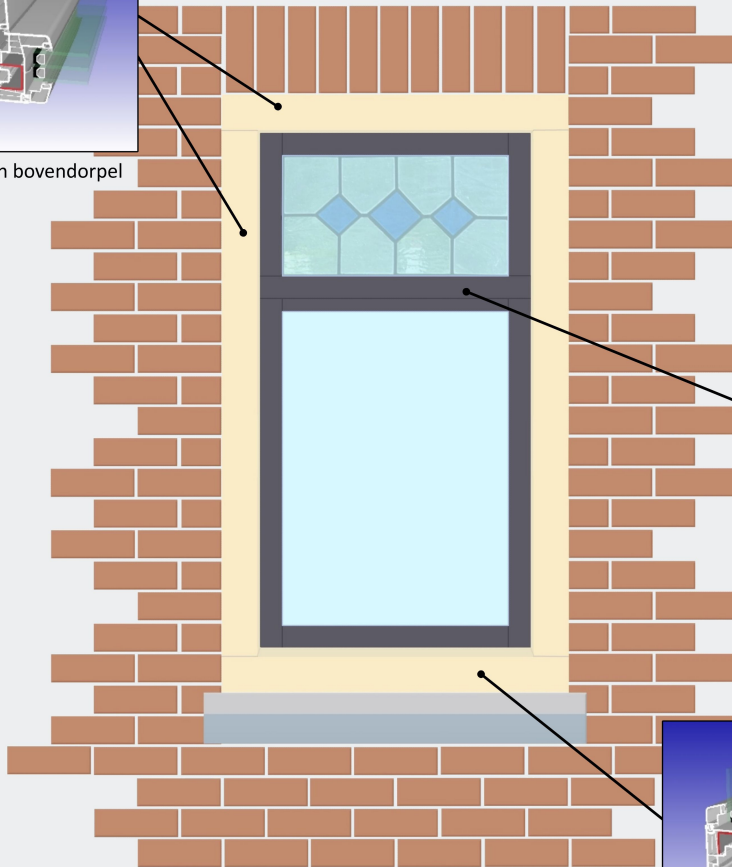

Gealan **S9000.NL** Kubus Plus

(imitatie schuifraam)

serie
T7

Moderne techniek met een klassieke uitstraling. Samen met het verdiepte NL Kubus profielsysteem, is dit de oplossing voor renovatie van authentieke verticale schuiframen, met de voordelen van kunststof.

zijstijlen en bovendorpel

tussendorpel aansluiting

onderdorpel NL Plus

Kleurmogelijkheden

- ✓ 2 basiskleuren
- ✓ houtnerffolie
- ✓ acrylcolor
- ✓  folie

Profiel kenmerken

- ✓ 6 & 5 kamers systeem
- ✓ U-frame waarde tot **1.0** W/m².K
- ✓ Met een middendichting
- ✓ Leverbaar met **dubbel HVL**®