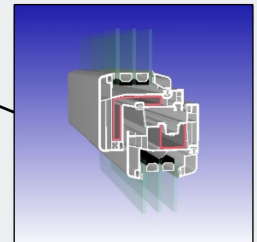

Gealan **S9000.NL** Kubus Plus

(imitatie schuifraam)

serie
T7

Moderne techniek met een klassieke uitstraling. Samen met het verdiepte NL Kubus profielsysteem, is dit de oplossing voor renovatie van authentieke verticale schuiframen, met de voordelen van kunststof.

zijstijlen en bovendorpel

tussendorpel aansluiting

onderdorpel NL Plus

Kleurmogelijkheden

- ✓ 2 basiskleuren
- ✓ houtnerffolie
- ✓ acrylcolor
- ✓  folie

Profiel kenmerken

- ✓ 6 & 5 kamers systeem
- ✓ U-frame waarde tot **1.0** W/m².K
- ✓ Met een middendichting
- ✓ Leverbaar met **dubbel HVL**®

hoekverbinding

ook dubbel HVL

ook op HVL®